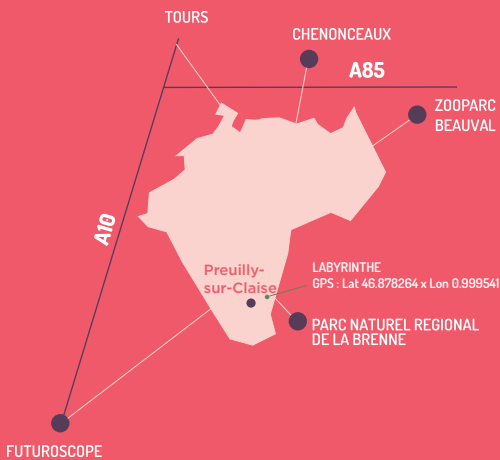

Office de Tourisme
Loches Touraine Châteaux de la Loire
Place de la Marne, 37600 Loches
Tél. 00 33 (0)2 47 91 82 82
info@loches-valdeloire.com
www.loches-valdeloire.com

YouTube #artdeflaner